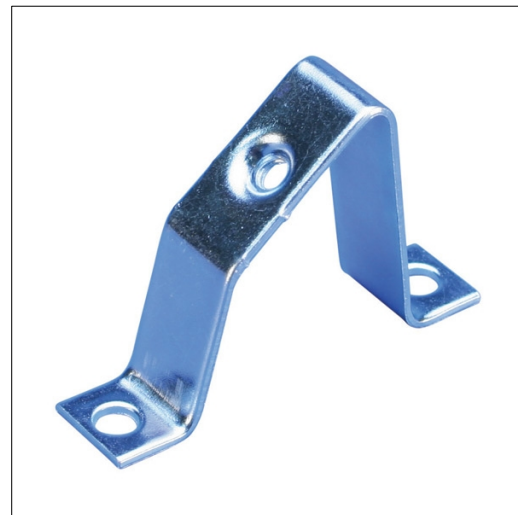

ELIT IRS5

Vinkelstøtte for DIN skinner M5

ELIT IRS 5 Vinkelstøtte med M5-gjenger (50 stk.)

Teknisk beskrivelse

Vinkelstøtte brakett. Produsert i elektrogalvanisert stål.

Fordeler:

Brukes til å feste DIN-profiler eller jordskinner i skrå posisjon

Produktnavn/ Art.nr/ El. nummer/ GTIN	ELIT IRS5/ 20450025/ 1700596/ 7070811208509
I henhold til:	---
Modell / utførelse	Spesialprofiler
Materiale	Stål
Overflatebeskyttelse	Galvanisk/elektrolyttisk forsinket
Stanseform	Rundt hull
Borehull, senteravstand	3,25 Millimeter
Lengde	60 Millimeter
Høyde	48 Millimeter